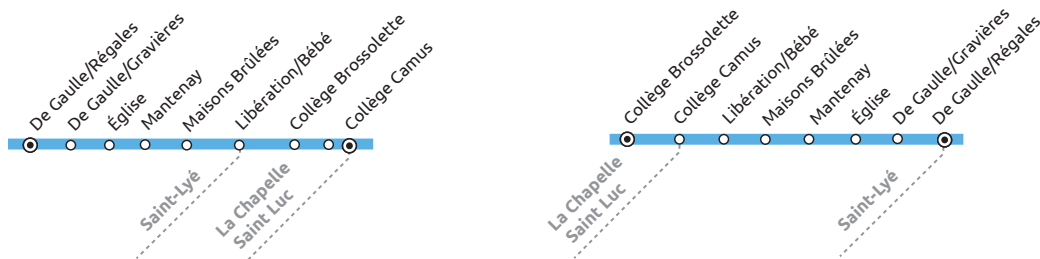

LUC 02

SAINT LYE - COLLEGES DE LA CHAPELLE SAINT LUC

du 1^{er} septembre 2022 au 7 juillet 2023

COMMUNE - ARRET	Période de fonctionnement / Jours circulation / Horaires	
	Scol. LMMeJV	
SAINT LYE - DE GAULLE / REGALES	7:39	
SAINT LYE - DE GAULLE / GRAVIERES	7:41	
SAINT LYE - EGLISE	7:43	
SAINT LYE - MANTENAY	7:45	
SAINT LYE - MAISONS BRULEES	7:47	
SAINT LYE - LIBERATION / BEBE	7:48	
LA CHAPELLE SAINT LUC - COLLEGE PIERRE BROSSOLETTE	8:00	
LA CHAPELLE SAINT LUC - COLLEGE ALBERT CAMUS	8:05	

COMMUNE - ARRET	Période de fonctionnement / Jours circulation / Horaires		
		Scol. LMJV	Scol. Me
LA CHAPELLE SAINT LUC - COLLEGE PIERRE BROSSOLETTE		17:05	13:40
LA CHAPELLE SAINT LUC - COLLEGE ALBERT CAMUS		17:10	13:45
SAINT LYE - LIBERATION / BEBE		17:21	13:56
SAINT LYE - MAISONS BRULEES		17:22	13:57
SAINT LYE - MANTENAY		17:24	13:59
SAINT LYE - EGLISE		17:26	14:01
SAINT LYE - DE GAULLE / GRAVIERES		17:28	14:03
SAINT LYE - DE GAULLE / REGALES		17:30	14:05