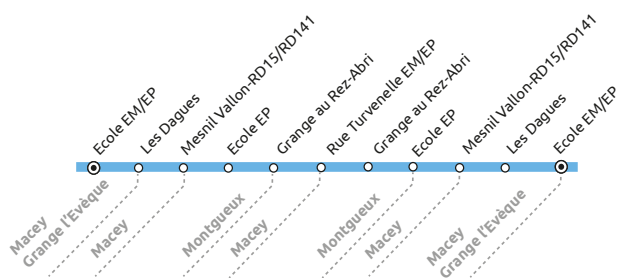

MON 02

R.P.I GRANGE L'EVEQUE - MACEY - MONTGUEUX

du 1er septembre 2022 au 7 juillet 2023

Matin (LMJV)

Soir (LMJV)