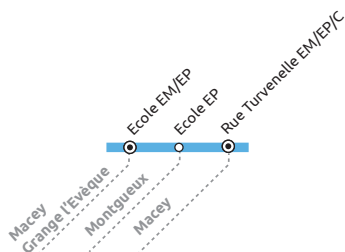

## R.P.I GRANGE L'EVEQUE - MACEY - MONTGUEUX

du 1<sup>er</sup> septembre 2022 au 7 juillet 2023

**Matin (LMJV)**

**Soir (LMJV)**

**Midi ALLER (LMJV)**

**Midi RETOUR (LMJV)**

MAJ 19/08/21

**Contact Transporteur : renseignements, objets perdus, réclamations**