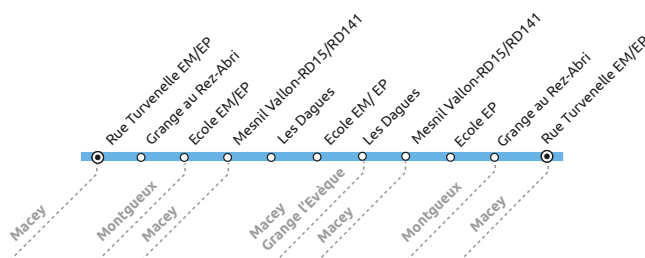

## R.P.I GRANGE L'EVEQUE - MACEY - MONTGUEUX

du 1<sup>er</sup> septembre 2022 au 7 juillet 2023

**Matin (LMJV)**

**Soir (LMJV)**

**Midi ALLER (LMJV)**

**Midi RETOUR (LMJV)**

MAJ 19/08/21

**Contact Transporteur : renseignements, objets perdus, réclamations**