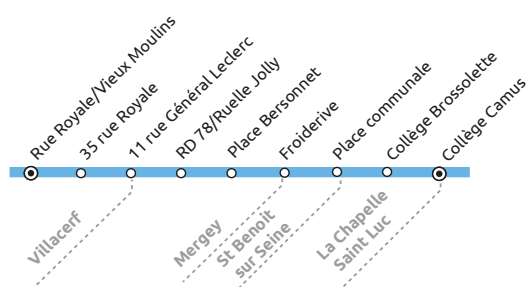

## VILLACERF - COLLEGES DE LA CHAPELLE SAINT LUC

PERIODE DE VALIDITE : 1er septembre 2020 au 31 août 2021

LUC 03 Aller	ARRETS		Période de fonctionnement / Jours circulation / Horaires	
	N° INSEE/N°Arrêt	Nom arrêt	Scol. LMMeJV	
	10409/1905	VILLACERF - RUE ROYALE/VIEUX MOULINS	07:28	
	10409/1904	VILLACERF - 35 RUE ROYALE (MELDA)	07:30	
	10409/1906	VILLACERF - 11 RUE GENERAL LECLERC	07:32	
	10230/1028	MERGEY - RD78/RUELLE JOLLY	07:34	
	10230/1025	MERGEY - PLACE BERSONNET	07:36	
	10230/1027	MERGEY - FROIDERIVE	07:38	
	10336/1493	SAINT BENOIT SUR SEINE - PLACE COMMUNALE	07:41	
	10081/2073	LA CHAPELLE SAINT LUC - COLLEGE BROSSOLETTE	07:56	
	10081/2072	LA CHAPELLE SAINT LUC - COLLEGE CAMUS	08:02	

LUC 05 Retour	ARRETS		Période de fonctionnement / Jours circulation / Horaires	
	N° INSEE/N°Arrêt	Nom arrêt	Scol. LMJV	Scol. Me
	10349/2197	LA CHAPELLE SAINT LUC - COLLEGE BROSSOLETTE	17:05	13:40
	10349/2198	LA CHAPELLE SAINT LUC - COLLEGE CAMUS	17:10	13:45
	10336/1493	SAINT BENOIT SUR SEINE - PLACE COMMUNALE	17:25	14:00
	10230/1027	MERGEY - FROIDERIVE	17:28	14:03
	10230/1025	MERGEY - PLACE BERSONNET	17:30	14:05
	10230/1028	MERGEY - RD78/RUELLE JOLLY	17:32	14:07
	10409/1906	VILLACERF - 11 RUE GENERAL LECLERC	17:34	14:09
	10409/1904	VILLACERF - 35 RUE ROYALE (MELDA)	17:36	14:11
	10409/1905	VILLACERF - RUE ROYALE/VIEUX MOULINS	17:38	14:13