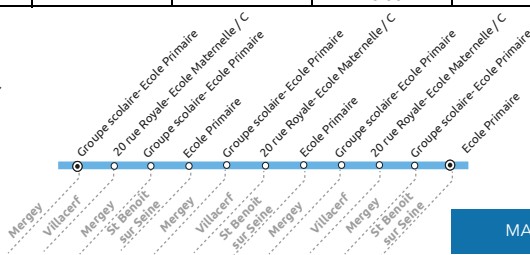

LUC 03

R.P.I. SAINT BENOIT SUR SEINE - VILLACERF

du 1^{er} septembre 2022 au 7 juillet 2023

COMMUNE - ARRET	Période de fonctionnement / Jours circulation / Horaires	
	Scol. LMJV	Scol. LMJV
SAINT BENOIT SUR SEINE - ECOLE PRIMAIRE EP	8:25	17:00
MERGEY - FROIDERIVE	8:30	17:09
MERGEY - GROUPE SCOLAIRE EP	8:32	17:12
MERGEY - RD78 / RUELLE JOLLY	8:37	17:14
VILLACERF - 20 RUE ROYALE (ECOLE) EM	8:40	17:18
VILLACERF - RUE ROYALE / VIEUX MOULINS	8:43	17:28
MERGEY - RD78 / RUELLE JOLLY	8:50	17:32
MERGEY - GROUPE SCOLAIRE EP	8:52	17:34
MERGEY - FROIDERIVE	8:55	17:36
SAINT BENOIT SUR SEINE - ECOLE PRIMAIRE EP	8:57	17:40

COMMUNE - ARRET	Période de fonctionnement / Jours circulation / Horaires	
	Scol. LMJV	Scol. LMJV
MERGEY - GROUPE SCOLAIRE EP	12:00	
VILLACERF - 20 RUE ROYALE (ECOLE) EM / C	12:10	
MERGEY - GROUPE SCOLAIRE EP	12:17	
SAINT BENOIT SUR SEINE - ECOLE PRIMAIRE EP	12:23	
MERGEY - GROUPE SCOLAIRE EP	12:28	
VILLACERF - 20 RUE ROYALE (ECOLE) EM / C	12:33	13:25
SAINT BENOIT SUR SEINE - ECOLE PRIMAIRE EP		13:35
MERGEY - GROUPE SCOLAIRE EP		13:40
VILLACERF - 20 RUE ROYALE (ECOLE) EM / C		13:45
MERGEY - GROUPE SCOLAIRE EP		13:50
SAINT BENOIT SUR SEINE - ECOLE PRIMAIRE EP		13:55