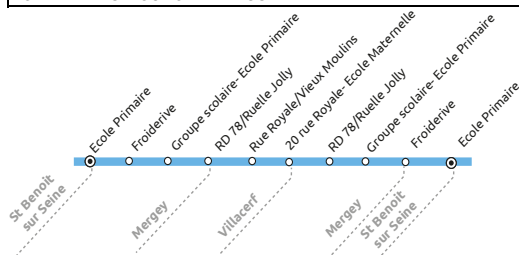

LUC 03

R.P.I. SAINT BENOIT SUR SEINE - VILLACERF

du 1^{er} septembre 2022 au 7 juillet 2023

COMMUNE - ARRET	Période de fonctionnement / Jours circulation / Horaires	
	Scol. LMJV	Scol. LMJV
SAINT BENOIT SUR SEINE - ECOLE PRIMAIRE EP	8:25	17:00
MERGEY - FROIDERIVE	8:30	17:09
MERGEY - GROUPE SCOLAIRE EP	8:32	17:12
MERGEY - RD78 / RUELLE JOLLY	8:37	17:14
VILLACERF - 20 RUE ROYALE (ECOLE) EM	8:40	17:18
VILLACERF - RUE ROYALE / VIEUX MOULINS	8:43	17:28
MERGEY - RD78 / RUELLE JOLLY	8:50	17:32
MERGEY - GROUPE SCOLAIRE EP	8:52	17:34
MERGEY - FROIDERIVE	8:55	17:36
SAINT BENOIT SUR SEINE - ECOLE PRIMAIRE EP	8:57	17:40

COMMUNE - ARRET	Période de fonctionnement / Jours circulation / Horaires	
	Scol. LMJV	Scol. LMJV
MERGEY - GROUPE SCOLAIRE EP	12:00	
VILLACERF - 20 RUE ROYALE (ECOLE) EM / C	12:10	
MERGEY - GROUPE SCOLAIRE EP	12:17	
SAINT BENOIT SUR SEINE - ECOLE PRIMAIRE EP	12:23	
MERGEY - GROUPE SCOLAIRE EP	12:28	
VILLACERF - 20 RUE ROYALE (ECOLE) EM / C	12:33	13:25
SAINT BENOIT SUR SEINE - ECOLE PRIMAIRE EP		13:35
MERGEY - GROUPE SCOLAIRE EP		13:40
VILLACERF - 20 RUE ROYALE (ECOLE) EM / C		13:45
MERGEY - GROUPE SCOLAIRE EP		13:50
SAINT BENOIT SUR SEINE - ECOLE PRIMAIRE EP		13:55