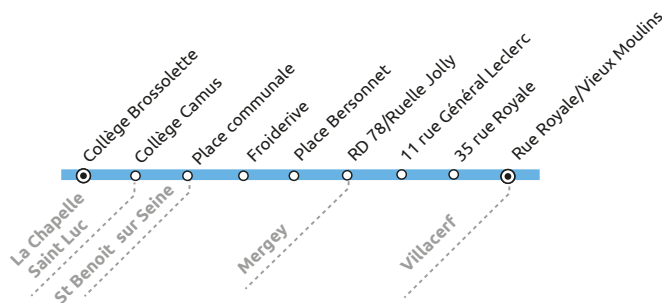

## VILLACERF - COLLEGES DE LA CHAPELLE SAINT LUC

PERIODE DE VALIDITE : 1er septembre 2020 au 31 août 2021

LUC 03 Aller	ARRETS		Période de fonctionnement / Jours circulation / Horaires	
	N° INSEE/N°Arrêt	Nom arrêt	Scol. LMMeJV	
	10409/1905	VILLACERF - RUE ROYALE/VIEUX MOULINS	07:28	
	10409/1904	VILLACERF - 35 RUE ROYALE (MELDA)	07:30	
	10409/1906	VILLACERF - 11 RUE GENERAL LECLERC	07:32	
	10230/1028	MERGEY - RD78/RUELLE JOLLY	07:34	
	10230/1025	MERGEY - PLACE BERSONNET	07:36	
	10230/1027	MERGEY - FROIDERIVE	07:38	
	10336/1493	SAINT BENOIT SUR SEINE - PLACE COMMUNALE	07:41	
	10081/2073	LA CHAPELLE SAINT LUC - COLLEGE BROSSOLETTE	07:56	
	10081/2072	LA CHAPELLE SAINT LUC - COLLEGE CAMUS	08:02	

LUC 05 Retour	ARRETS		Période de fonctionnement / Jours circulation / Horaires	
	N° INSEE/N°Arrêt	Nom arrêt	Scol. LMJV	Scol. Me
	10349/2197	LA CHAPELLE SAINT LUC - COLLEGE BROSSOLETTE	17:05	13:40
	10349/2198	LA CHAPELLE SAINT LUC - COLLEGE CAMUS	17:10	13:45
	10336/1493	SAINT BENOIT SUR SEINE - PLACE COMMUNALE	17:25	14:00
	10230/1027	MERGEY - FROIDERIVE	17:28	14:03
	10230/1025	MERGEY - PLACE BERSONNET	17:30	14:05
	10230/1028	MERGEY - RD78/RUELLE JOLLY	17:32	14:07
	10409/1906	VILLACERF - 11 RUE GENERAL LECLERC	17:34	14:09
	10409/1904	VILLACERF - 35 RUE ROYALE (MELDA)	17:36	14:11
	10409/1905	VILLACERF - RUE ROYALE/VIEUX MOULINS	17:38	14:13