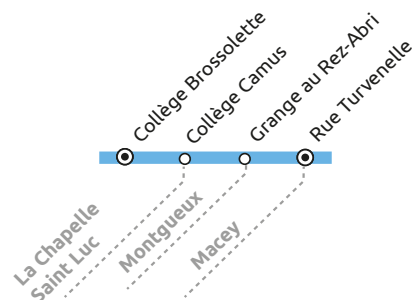

## MACEY - COLLEGES DE LA CHAPELLE SAINT LUC - LYCEE SAINTE-SAVINE

PERIODE DE VALIDITE :

1<sup>er</sup> septembre 2020 au 31 août 2021

ARRETS		Période de fonctionnement / Jours circulation / Horaires	
N° INSEE/N°Arrêt	Nom arrêt	Scol.	Scol.
		LMMeJV	Sam.
10211/936	MACEY - GRANGE L'EVEQUE - LT SIMPHAL	07:15	07:15
10211/935	MACEY - GRANGE L'EVEQUE - LES DAGUES	07:17	07:17
10211/02549	MACEY - MESNIL VALLON - RD15/RD141	07:18	07:18
10248/1107	MONTGUEUX - RUE DU MOULIN	07:21	07:21
10211/02658	MACEY - RUE TURVENELLE	07:31	07:31
10248/02628	MONTGUEUX - GRANGE AU REZ - ABRI	07:36	07:36
10321/02713	LA RIV. DE C.- MALADIERE (TCAT) LYCEE E. HERRIOT	07:47	07:47
10349/2197	LA CHAPELLE SAINT LUC - COLLEGE BROSSOLETTE	07:59	-
10349/2198	LA CHAPELLE SAINT LUC - COLLEGE CAMUS	08:05	-

ARRETS		Période de fonctionnement / Jours circulation / Horaires	
N° INSEE/N°Arrêt	Nom arrêt	Scol.	Scol.
		LMJV	Me
10349/2197	LA CHAPELLE SAINT LUC - COLLEGE BROSSOLETTE	17:05	13:40
10349/2198	LA CHAPELLE SAINT LUC - COLLEGE CAMUS	17:10	13:45
10321/02713	LA RIV. DE C.- MALADIERE (TCAT) LYCEE E. HERRIOT	-	-
10248/02628	MONTGUEUX - GRANGE AU REZ - ABRI	17:25	14:00
10211/02658	MACEY - RUE TURVENELLE	17:30	14:05