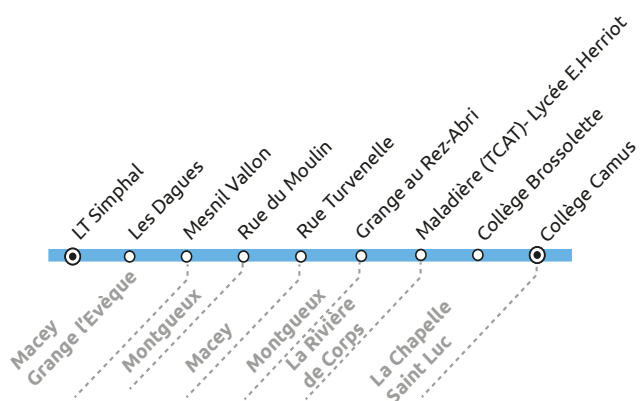

MON 04

MACEY - COLLEGES DE LA CHAPELLE SAINT LUC

du 1^{er} septembre 2022 au 7 juillet 2023

COMMUNE - ARRET	Période de fonctionnement / Jours circulation / Horaires			
	Scol. LMMeJV		Scol. LMJV	Scol. Me
MACEY - GRANGE L'EVEQUE - LT SIMPHAL	7:15			
MACEY - GRANGE L'EVEQUE - LES DAGUES	7:17			
MACEY - MESNIL VALLON - RD15/RD141	7:18			
MONTGUEUX - RUE DU MOULIN	7:21			
MACEY - RUE TURVENELLE	7:31		17:30	14:05
MONTGUEUX - GRANGE AU REZ - ABRI	7:36		17:25	14:00
LA RIV. DE C. - MALADIERE (TCAT) LYCEE E. HERRIOT	7:47		-	-
LA CHAPELLE SAINT LUC - COLLEGE PIERRE BROSSOLETTE	7:59		17:05	13:40
LA CHAPELLE SAINT LUC - COLLEGE ALBERT CAMUS	8:05		17:10	13:45

MAJ 18/08/22

Contact Transporteur : renseignements, objets perdus, réclamations

03 25 37 83 51 ou www.procars.com

Adresse ProCars Champagne :

84 route de Brienne
10700 TORCY LE GRAND

Horaires d'ouverture de l'accueil

Du lundi au vendredi

De 9h00 à 12h00 et de 14h00 à 16h00

Bon à savoir

Scol. : Circule en période scolaire

LMJV : Lundi, Mardi, Jeudi, Vendredi - Me : Mercredi

Pensez à vous présenter 5 minutes avant l'heure prévisionnelle du passage du car.