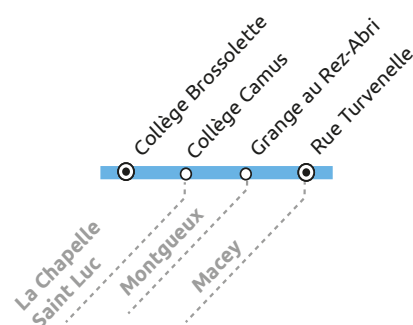

MON 04

MACEY - COLLEGES DE LA CHAPELLE SAINT LUC

du 1^{er} septembre 2022 au 7 juillet 2023

COMMUNE - ARRET	Période de fonctionnement / Jours circulation / Horaires			
	Scol. LMMeJV		Scol. LMJV	Scol. Me
MACEY - GRANGE L'EVEQUE - LT SIMPHAL	7:15			
MACEY - GRANGE L'EVEQUE - LES DAGUES	7:17			
MACEY - MESNIL VALLON - RD15/RD141	7:18			
MONTGUEUX - RUE DU MOULIN	7:21			
MACEY - RUE TURVENELLE	7:31		17:30	14:05
MONTGUEUX - GRANGE AU REZ - ABRI	7:36		17:25	14:00
LA RIV. DE C. - MALADIERE (TCAT) LYCEE E. HERRIOT	7:47		-	-
LA CHAPELLE SAINT LUC - COLLEGE PIERRE BROSSOLETTE	7:59		17:05	13:40
LA CHAPELLE SAINT LUC - COLLEGE ALBERT CAMUS	8:05		17:10	13:45

MAJ 18/08/22

Contact Transporteur : renseignements, objets perdus, réclamations

03 25 37 83 51 ou www.procars.com

Adresse ProCars Champagne :

84 route de Brienne
10700 TORCY LE GRAND

Horaires d'ouverture de l'accueil

Du lundi au vendredi

De 9h00 à 12h00 et de 14h00 à 16h00

Bon à savoir

Scol. : Circule en période scolaire

LMJV : Lundi, Mardi, Jeudi, Vendredi - Me : Mercredi

Pensez à vous présenter 5 minutes avant l'heure prévisionnelle du passage du car.