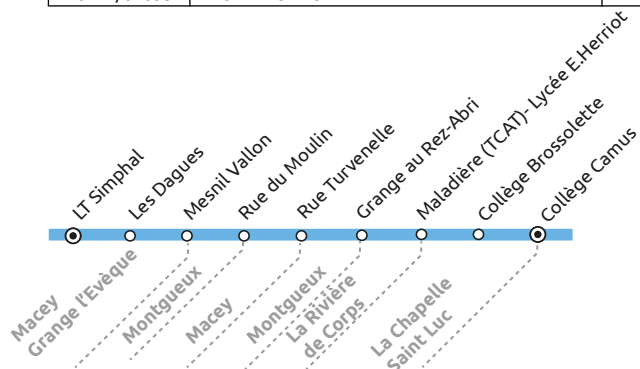

## MACEY - COLLEGES DE LA CHAPELLE SAINT LUC - LYCEE SAINTE-SAVINE

PERIODE DE VALIDITE :

1<sup>er</sup> septembre 2020 au 31 août 2021

ARRETS		Période de fonctionnement / Jours circulation / Horaires	
N° INSEE/N°Arrêt	Nom arrêt	Scol.	Scol.
		LMMeJV	Sam.
10211/936	MACEY - GRANGE L'EVEQUE - LT SIMPHAL	07:15	07:15
10211/935	MACEY - GRANGE L'EVEQUE - LES DAGUES	07:17	07:17
10211/02549	MACEY - MESNIL VALLON - RD15/RD141	07:18	07:18
10248/1107	MONTGUEUX - RUE DU MOULIN	07:21	07:21
10211/02658	MACEY - RUE TURVENELLE	07:31	07:31
10248/02628	MONTGUEUX - GRANGE AU REZ - ABRI	07:36	07:36
10321/02713	LA RIV. DE C.- MALADIERE (TCAT) LYCEE E. HERRIOT	07:47	07:47
10349/2197	LA CHAPELLE SAINT LUC - COLLEGE BROSSOLETTE	07:59	-
10349/2198	LA CHAPELLE SAINT LUC - COLLEGE CAMUS	08:05	-

ARRETS		Période de fonctionnement / Jours circulation / Horaires	
N° INSEE/N°Arrêt	Nom arrêt	Scol.	Scol.
		LMJV	Me
10349/2197	LA CHAPELLE SAINT LUC - COLLEGE BROSSOLETTE	17:05	13:40
10349/2198	LA CHAPELLE SAINT LUC - COLLEGE CAMUS	17:10	13:45
10321/02713	LA RIV. DE C.- MALADIERE (TCAT) LYCEE E. HERRIOT	-	-
10248/02628	MONTGUEUX - GRANGE AU REZ - ABRI	17:25	14:00
10211/02658	MACEY - RUE TURVENELLE	17:30	14:05