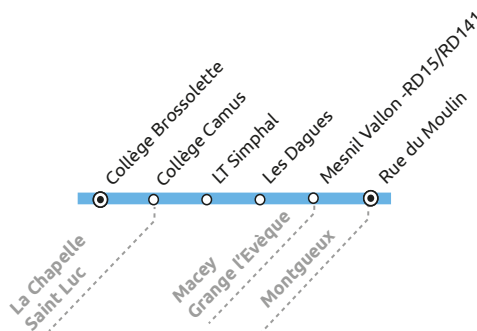

## MONTGUEUX - COLLEGES DE LA CHAPELLE SAINT LUC

du 1<sup>er</sup> septembre 2022 au 7 juillet 2023

COMMUNE - ARRET	Période de fonctionnement / Jours circulation / Horaires			
	Scol.		Scol.	Scol.
	LMMeJV		LMJV	Me
MONTGUEUX - RUE DU MOULIN	7:40		17:29	14:04
MACEY - MESNIL VALLON - RD15/RD141	7:45		17:24	13:59
MACEY - GRANGE L'EVEQUE - LES DAGUES	7:47		17:22	13:57
MACEY - GRANGE L'EVEQUE - LT SIMPHAL	7:49		17:20	13:55
LA CHAPELLE SAINT LUC - COLLEGE PIERRE BROSSOLETTE	7:59		17:05	13:40
LA CHAPELLE SAINT LUC - COLLEGE ALERT CAMUS	8:05		17:10	13:45

Horaires d'ouverture de l'accueil

Du lundi au vendredi

De 9h00 à 12h00 et de 14h00 à 16h00

Bon à savoir

Scol. : Circule en période scolaire

LMJV : Lundi, Mardi, Jeudi, Vendredi - Me : Mercredi

Pensez à vous présenter 5 minutes avant l'heure prévisionnelle du passage du car.