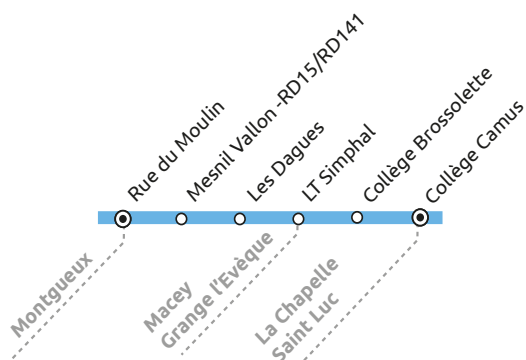

## MONTGUEUX - COLLEGES DE LA CHAPELLE SAINT LUC

du 1<sup>er</sup> septembre 2022 au 7 juillet 2023

COMMUNE - ARRET	Période de fonctionnement / Jours circulation / Horaires			
	Scol.		Scol.	Scol.
	LMMeJV		LMJV	Me
MONTGUEUX - RUE DU MOULIN	7:40		17:29	14:04
MACEY - MESNIL VALLON - RD15/RD141	7:45		17:24	13:59
MACEY - GRANGE L'EVEQUE - LES DAGUES	7:47		17:22	13:57
MACEY - GRANGE L'EVEQUE - LT SIMPHAL	7:49		17:20	13:55
LA CHAPELLE SAINT LUC - COLLEGE PIERRE BROSSOLETTE	7:59		17:05	13:40
LA CHAPELLE SAINT LUC - COLLEGE ALERT CAMUS	8:05		17:10	13:45

Horaires d'ouverture de l'accueil

Du lundi au vendredi

De 9h00 à 12h00 et de 14h00 à 16h00

Bon à savoir

Scol. : Circule en période scolaire

LMJV : Lundi, Mardi, Jeudi, Vendredi - Me : Mercredi

Pensez à vous présenter 5 minutes avant l'heure prévisionnelle du passage du car.