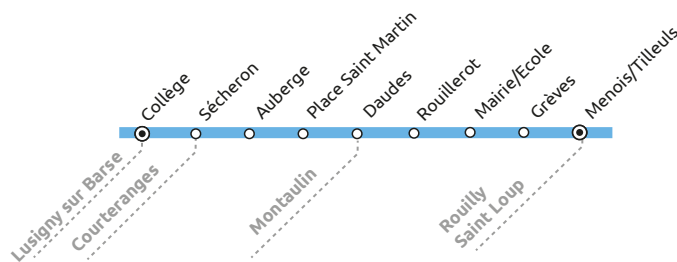

LUS 06

ROUILLY SAINT LOUP - LUSIGNY SUR BARSE COLLEGE

PERIODE DE VALIDITE :

1^{er} septembre 2020 au 31 août 2021

ARRETS		Période de fonctionnement / Jours circulation / Horaires	
N° INSEE/N°Arrêt	Nom arrêt	Scol. LMMeJV	
10329/2333	ROUILLY SAINT LOUP - MENOIS/TILLEULS	08:25	
10329/02748	ROUILLY SAINT LOUP - GREVES	08:27	
10329/2203	ROUILLY SAINT LOUP - MAIRIE/ECOLE	08:29	
10329/1453	ROUILLY SAINT LOUP - ROUILLEROT	08:31	
10245/1076	MONTAULIN - DAUDES	08:35	
10245/1075	MONTAULIN - PLACE SAINT MARTIN	08:37	
10245/2355	MONTAULIN - AUBERGE	08:39	
10110/02493	COURTERANGES - SECHERON	08:45	
10209/918	LUSIGNY SUR BARSE - COLLEGE	08:50	

ARRETS		Période de fonctionnement / Jours circulation / Horaires		
N° INSEE/N°Arrêt	Nom arrêt	Scol. LMJV	Scol. Me	
10209/918	LUSIGNY SUR BARSE - COLLEGE	17:10	12:10	
10110/02493	COURTERANGES - SECHERON	17:15	12:15	
10245/2355	MONTAULIN - AUBERGE	17:21	12:21	
10245/1075	MONTAULIN - PLACE SAINT MARTIN	17:23	12:23	
10245/1076	MONTAULIN - DAUDES	17:25	12:25	
10329/1453	ROUILLY SAINT LOUP - ROUILLEROT	17:29	12:29	
10329/2203	ROUILLY SAINT LOUP - MAIRIE/ECOLE	17:31	12:31	
10329/02748	ROUILLY SAINT LOUP - GREVES	17:33	12:33	
10329/2333	ROUILLY SAINT LOUP - MENOIS/TILLEULS	17:35	12:35	

MAJ 11/08/20

Contact Transporteur

03 25 37 83 51 ou www.procars.com

Adresse ProCars Champagne :

84 route de Brienne
10700 TORCY LE GRAND

Horaires d'ouverture de l'accueil

Du lundi au vendredi

De 9h00 à 12h00 et de 14h00 à 16h00