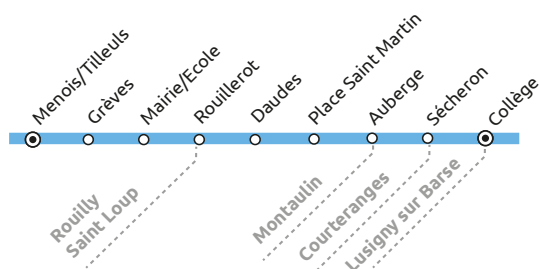

LUS 06

ROUILLY SAINT LOUP - LUSIGNY SUR BARSE COLLEGE

PERIODE DE VALIDITE :

1^{er} septembre 2020 au 31 août 2021

ARRETS		Période de fonctionnement / Jours circulation / Horaires	
N° INSEE/N°Arrêt	Nom arrêt	Scol. LMMeJV	
10329/2333	ROUILLY SAINT LOUP - MENOIS/TILLEULS	08:25	
10329/02748	ROUILLY SAINT LOUP - GREVES	08:27	
10329/2203	ROUILLY SAINT LOUP - MAIRIE/ECOLE	08:29	
10329/1453	ROUILLY SAINT LOUP - ROUILLEROT	08:31	
10245/1076	MONTAULIN - DAUDES	08:35	
10245/1075	MONTAULIN - PLACE SAINT MARTIN	08:37	
10245/2355	MONTAULIN - AUBERGE	08:39	
10110/02493	COURTERANGES - SECHERON	08:45	
10209/918	LUSIGNY SUR BARSE - COLLEGE	08:50	

ARRETS		Période de fonctionnement / Jours circulation / Horaires		
N° INSEE/N°Arrêt	Nom arrêt	Scol. LMJV	Scol. Me	
10209/918	LUSIGNY SUR BARSE - COLLEGE	17:10	12:10	
10110/02493	COURTERANGES - SECHERON	17:15	12:15	
10245/2355	MONTAULIN - AUBERGE	17:21	12:21	
10245/1075	MONTAULIN - PLACE SAINT MARTIN	17:23	12:23	
10245/1076	MONTAULIN - DAUDES	17:25	12:25	
10329/1453	ROUILLY SAINT LOUP - ROUILLEROT	17:29	12:29	
10329/2203	ROUILLY SAINT LOUP - MAIRIE/ECOLE	17:31	12:31	
10329/02748	ROUILLY SAINT LOUP - GREVES	17:33	12:33	
10329/2333	ROUILLY SAINT LOUP - MENOIS/TILLEULS	17:35	12:35	

MAJ 11/08/20

Contact Transporteur

03 25 37 83 51 ou www.procars.com

Adresse ProCars Champagne :

84 route de Brienne
10700 TORCY LE GRAND

Horaires d'ouverture de l'accueil

Du lundi au vendredi

De 9h00 à 12h00 et de 14h00 à 16h00