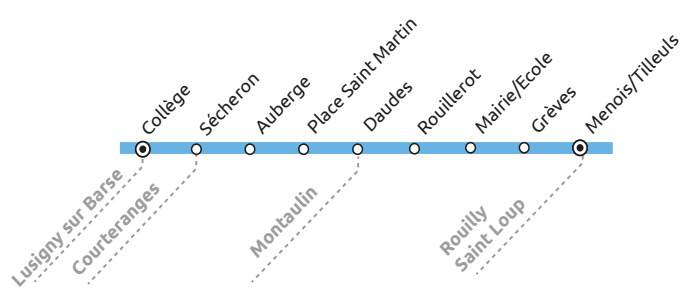

LUS 06

ROUILLY SAINT LOUP - LUSIGNY SUR BARSE COLLEGE

du 1^{er} septembre 2022 au 7 juillet 2023

COMMUNE - ARRET	Période de fonctionnement / Jours circulation / Horaires			
	Scol.		Scol.	Scol.
	LMMeJV		LMJV	Me
ROUILLY SAINT LOUP - MENOIS / TILLEULS	7:55		17:35	12:35
ROUILLY SAINT LOUP - GREVES	7:57		17:33	12:33
ROUILLY SAINT LOUP - MAIRIE / ECOLE	7:59		17:31	12:31
ROUILLY SAINT LOUP - ROUILLEROT	8:01		17:29	12:29
MONTAULIN - DAUDES	8:05		17:25	12:25
MONTAULIN - PLACE SAINT MARTIN	8:07		17:23	12:23
MONTAULIN - AUBERGE	8:09		17:21	12:21
COURTERANGES - SECHERON	8:15		17:15	12:15
LUSIGNY SUR BARSE - COLLEGE CHARLES DELAUNAY	8:20		17:10	12:10

MAJ 18/08/22

Contact Transporteur : renseignements, objets perdus, réclamations

03 25 37 83 51 ou www.procars.com

Adresse ProCars Champagne :

84 route de Brienne
10700 TORCY LE GRAND

Horaires d'ouverture de l'accueil

Du lundi au vendredi

De 9h00 à 12h00 et de 14h00 à 16h00

Bon à savoir

Scol. : Circule en période scolaire

LMJV : Lundi, Mardi, Jeudi, Vendredi - Me : Mercredi

Pensez à vous présenter 5 minutes avant l'heure prévisionnelle du passage du car.