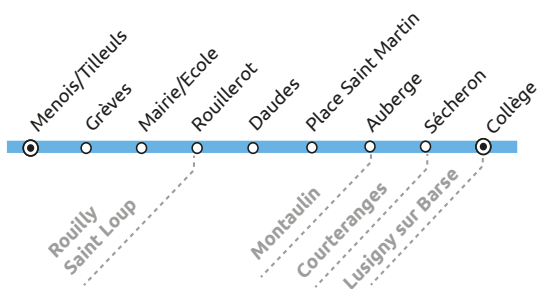

LUS 06

ROUILLY SAINT LOUP - LUSIGNY SUR BARSE COLLEGE

du 1^{er} septembre 2022 au 7 juillet 2023

COMMUNE - ARRET	Période de fonctionnement / Jours circulation / Horaires			
	Scol.		Scol.	Scol.
	LMMeJV		LMJV	Me
ROUILLY SAINT LOUP - MENOIS / TILLEULS	7:55		17:35	12:35
ROUILLY SAINT LOUP - GREVES	7:57		17:33	12:33
ROUILLY SAINT LOUP - MAIRIE / ECOLE	7:59		17:31	12:31
ROUILLY SAINT LOUP - ROUILLEROT	8:01		17:29	12:29
MONTAULIN - DAUDES	8:05		17:25	12:25
MONTAULIN - PLACE SAINT MARTIN	8:07		17:23	12:23
MONTAULIN - AUBERGE	8:09		17:21	12:21
COURTERANGES - SECHERON	8:15		17:15	12:15
LUSIGNY SUR BARSE - COLLEGE CHARLES DELAUNAY	8:20		17:10	12:10

MAJ 18/08/22

Contact Transporteur : renseignements, objets perdus, réclamations

03 25 37 83 51 ou www.procars.com

Adresse ProCars Champagne :

84 route de Brienne
10700 TORCY LE GRAND

Horaires d'ouverture de l'accueil

Du lundi au vendredi

De 9h00 à 12h00 et de 14h00 à 16h00

Bon à savoir

Scol. : Circule en période scolaire

LMJV : Lundi, Mardi, Jeudi, Vendredi - Me : Mercredi

Pensez à vous présenter 5 minutes avant l'heure prévisionnelle du passage du car.