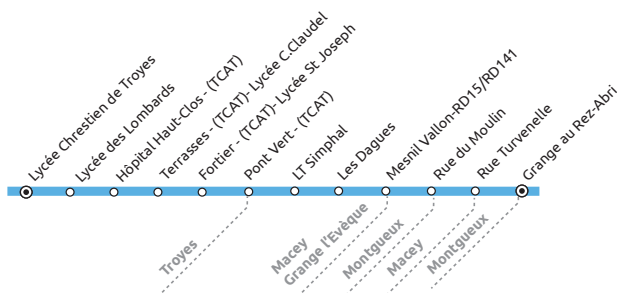

## MACEY - LYCEES DE TROYES - LYCEE DE SAINTE SAVINE

du 1<sup>er</sup> septembre 2022 au 7 juillet 2023

Matin (LMMeJV)

Midi (Me)

Soir (LMJV)

MAJ 19/08/21

Contact Transporteur : renseignements, objets perdus, réclamations