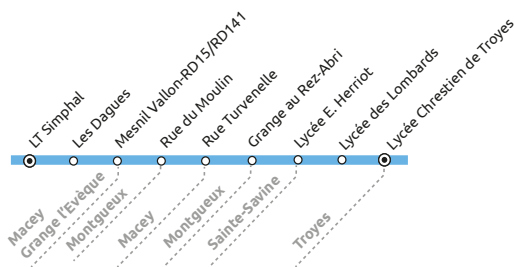

## MACEY - LYCEES DE TROYES - LYCEE DE SAINTE SAVINE

du 1<sup>er</sup> septembre 2022 au 7 juillet 2023

Matin (LMMeJV)

Midi (Me)

Soir (LMJV)

MAJ 19/08/21

Contact Transporteur : renseignements, objets perdus, réclamations