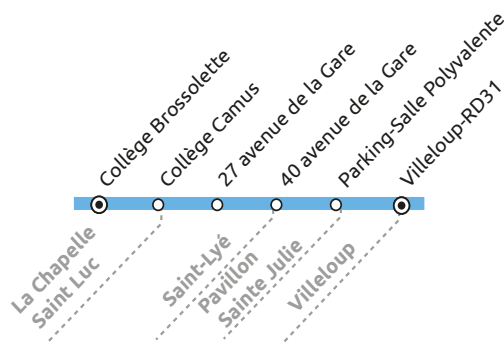

LUC 04

VILLELOUP - COLLEGES DE LA CHAPELLE SAINT LUC

du 1^{er} septembre 2022 au 7 juillet 2023

COMMUNE - ARRET	Période de fonctionnement / Jours circulation / Horaires	
	Scol.	
VILLELOUP - R.D. 31	7:22	
PAVILLON SAINTE JULIE - SALLE POLYVALENTE	7:26	
SAINT LYE - 40 AVENUE GARE	7:38	
SAINT LYE - 27 AVENUE GARE	7:40	
LA CHAPELLE SAINT LUC - COLLEGE PIERRE BROSSOLETTE	7:55	
LA CHAPELLE SAINT LUC - COLLEGE ALBERT CAMUS	8:00	

COMMUNE - ARRET	Période de fonctionnement / Jours circulation / Horaires	
	Scol.	Scol.
LA CHAPELLE SAINT LUC - COLLEGE PIERRE BROSSOLETTE	LMJV	Me
LA CHAPELLE SAINT LUC - COLLEGE ALBERT CAMUS	17:05	13:40
SAINT LYE - 27 AVENUE GARE	17:10	13:45
SAINT LYE - 40 AVENUE GARE	17:23	13:58
PAVILLON SAINTE JULIE - SALLE POLYVALENTE	17:25	14:00
VILLELOUP - R.D. 31	17:36	14:11
	17:40	14:15

MAJ 18/08/22

Contact Transporteur : renseignements, objets perdus, réclamations

03 25 37 83 51 ou www.procars.com

Adresse ProCars Champagne :

84 route de Brienne
10700 TORCY LE GRAND

Horaires d'ouverture de l'accueil

Du lundi au vendredi

De 9h00 à 12h00 et de 14h00 à 16h00

Bon à savoir

Scol. : Circule en période scolaire

LMJV : Lundi, Mardi, Jeudi, Vendredi - Me : Mercredi

Pensez à vous présenter 5 minutes avant l'heure prévisionnelle du passage du car.