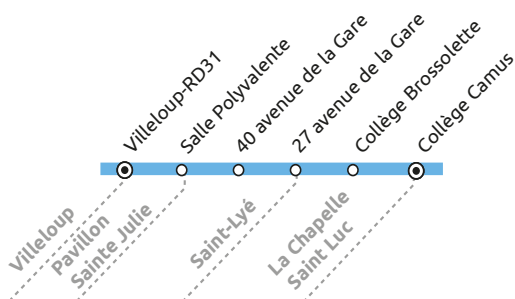

LUC 04

VILLELOUP - COLLEGES DE LA CHAPELLE SAINT LUC

du 1^{er} septembre 2022 au 7 juillet 2023

COMMUNE - ARRET	Période de fonctionnement / Jours circulation / Horaires	
	Scol.	
VILLELOUP - R.D. 31	7:22	
PAVILLON SAINTE JULIE - SALLE POLYVALENTE	7:26	
SAINT LYE - 40 AVENUE GARE	7:38	
SAINT LYE - 27 AVENUE GARE	7:40	
LA CHAPELLE SAINT LUC - COLLEGE PIERRE BROSSOLETTE	7:55	
LA CHAPELLE SAINT LUC - COLLEGE ALBERT CAMUS	8:00	

COMMUNE - ARRET	Période de fonctionnement / Jours circulation / Horaires	
	Scol.	Scol.
LA CHAPELLE SAINT LUC - COLLEGE PIERRE BROSSOLETTE	LMJV	Me
LA CHAPELLE SAINT LUC - COLLEGE ALBERT CAMUS	17:05	13:40
SAINT LYE - 27 AVENUE GARE	17:10	13:45
SAINT LYE - 40 AVENUE GARE	17:23	13:58
PAVILLON SAINTE JULIE - SALLE POLYVALENTE	17:25	14:00
VILLELOUP - R.D. 31	17:36	14:11
	17:40	14:15

MAJ 18/08/22

Contact Transporteur : renseignements, objets perdus, réclamations

03 25 37 83 51 ou www.procars.com

Adresse ProCars Champagne :

84 route de Brienne
10700 TORCY LE GRAND

Horaires d'ouverture de l'accueil