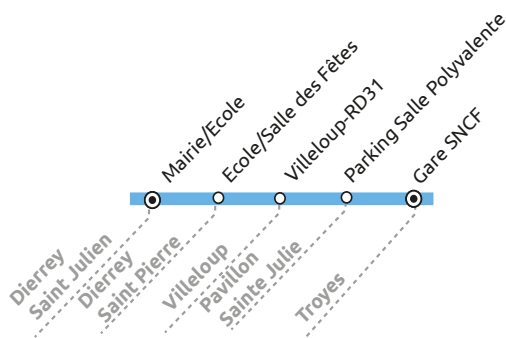

## DIERREY SAINT JULIEN - TROYES GARE SNCF

du 1<sup>er</sup> septembre 2022 au 7 juillet 2023

COMMUNE - ARRET	Période de fonctionnement / Jours circulation / Horaires			
	Scol. LMMeJV		Scol. LMMeJV	
DIERREY SAINT JULIEN - MAIRIE / ECOLE	6:48		19:02	
DIERREY SAINT PIERRE - ECOLE / SALLE DES FETES	6:50		19:00	
VILLELOUP - R.D. 31	6:55		18:55	
LE PAVILLON STE JULIE - PKG SALLE POLYVALENTE	7:00		18:50	
TROYES - GARE SNCF	7:25		18:25	

Horaires d'ouverture de l'accueil

Du lundi au vendredi

De 9h00 à 12h00 et de 14h00 à 16h00

Bon à savoir

Scol. : Circule en période scolaire

LMJV : Lundi, Mardi, Jeudi, Vendredi - Me : Mercredi

Pensez à vous présenter 5 minutes avant l'heure prévisionnelle du passage du car.