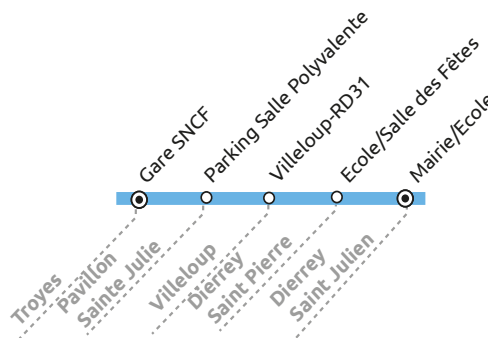

## DIERREY SAINT JULIEN - TROYES GARE SNCF

du 1<sup>er</sup> septembre 2022 au 7 juillet 2023

COMMUNE - ARRET	Période de fonctionnement / Jours circulation / Horaires			
	Scol. LMMeJV		Scol. LMMeJV	
DIERREY SAINT JULIEN - MAIRIE / ECOLE	6:48		19:02	
DIERREY SAINT PIERRE - ECOLE / SALLE DES FETES	6:50		19:00	
VILLELOUP - R.D. 31	6:55		18:55	
LE PAVILLON STE JULIE - PKG SALLE POLYVALENTE	7:00		18:50	
TROYES - GARE SNCF	7:25		18:25	

MAJ 18/08/22

Contact Transporteur : renseignements, objets perdus, réclamations

03 25 37 83 51 ou [www.procars.com](http://www.procars.com)

Adresse ProCars Champagne :

84 route de Brienne  
10700 TORCY LE GRAND

Horaires d'ouverture de l'accueil

Du lundi au vendredi

De 9h00 à 12h00 et de 14h00 à 16h00

Bon à savoir

Scol. : Circule en période scolaire

LMJV : Lundi, Mardi, Jeudi, Vendredi - Me : Mercredi

Pensez à vous présenter 5 minutes avant l'heure prévisionnelle du passage du car.