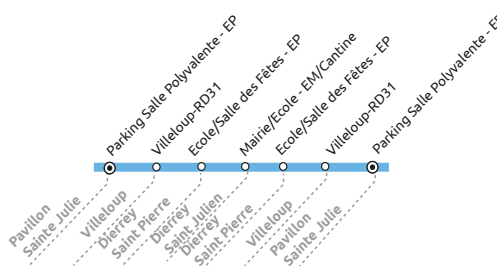

## R.P.I. DIERREY SAINT JULIEN - DIERREY SAINT PIERRE - PAVILLON STE JULIE

du 1<sup>er</sup> septembre 2022 au 7 juillet 2023

COMMUNE - ARRET	Période de fonctionnement / Jours circulation / Horaires			
	Scol.		Scol.	
	LMJV		LMJV	
DIERREY SAINT PIERRE - ECOLE / SALLE DES FETES EP	-		16:45	
DIERREY SAINT JULIEN - MAIRIE / ECOLE EM / CANTINE	8:24		16:55	
DIERREY SAINT PIERRE - ECOLE / SALLE DES FETES EP	8:29		17:02	
VILLELOUP - R.D. 31	8:36		17:09	
LE PAVILLON STE JULIE - PKG SALLE POLYVALENTE EP	8:40		17:13	
VILLELOUP - R.D. 31	8:44		17:17	
DIERREY SAINT PIERRE - ECOLE / SALLE DES FETES EP	8:50		17:24	
DIERREY SAINT JULIEN - MAIRIE / ECOLE EM / CANTINE	8:55		17:28	

COMMUNE - ARRET	Période de fonctionnement / Jours circulation / Horaires			
	Scol.		Scol.	
	LMJV		LMJV	
LE PAVILLON STE JULIE - PKG SALLE POLYVALENTE EP		11:55	13:20	
VILLELOUP - R.D. 31		12:00	13:25	
DIERREY SAINT PIERRE - ECOLE / SALLE DES FETES EP		12:08	13:33	
DIERREY SAINT JULIEN - MAIRIE / ECOLE EM / CANTINE		12:17	13:42	
DIERREY SAINT PIERRE - ECOLE / SALLE DES FETES EP		12:23	13:48	
VILLELOUP - R.D. 31		12:31	13:56	
LE PAVILLON STE JULIE - PKG SALLE POLYVALENTE EP		12:34	13:58	

Horaires d'ouverture de l'accueil

Du lundi au vendredi

De 9h00 à 12h00 et de 14h00 à 16h00

Bon à savoir

Scol. : Circule en période scolaire

LMJV : Lundi, Mardi, Jeudi, Vendredi - Me : Mercredi

Pensez à vous présenter 5 minutes avant l'heure prévisionnelle du passage du car.