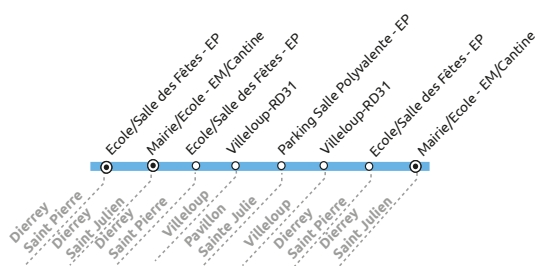

## R.P.I. DIERREY SAINT JULIEN - DIERREY SAINT PIERRE - PAVILLON STE JULIE

du 1<sup>er</sup> septembre 2022 au 7 juillet 2023

COMMUNE - ARRET	Période de fonctionnement / Jours circulation / Horaires			
	Scol.		Scol.	
	LMJV		LMJV	
DIERREY SAINT PIERRE - ECOLE / SALLE DES FETES EP	-		16:45	
DIERREY SAINT JULIEN - MAIRIE / ECOLE EM / CANTINE	8:24		16:55	
DIERREY SAINT PIERRE - ECOLE / SALLE DES FETES EP	8:29		17:02	
VILLELOUP - R.D. 31	8:36		17:09	
LE PAVILLON STE JULIE - PKG SALLE POLYVALENTE EP	8:40		17:13	
VILLELOUP - R.D. 31	8:44		17:17	
DIERREY SAINT PIERRE - ECOLE / SALLE DES FETES EP	8:50		17:24	
DIERREY SAINT JULIEN - MAIRIE / ECOLE EM / CANTINE	8:55		17:28	

COMMUNE - ARRET	Période de fonctionnement / Jours circulation / Horaires			
	Scol.		Scol.	
	LMJV		LMJV	
LE PAVILLON STE JULIE - PKG SALLE POLYVALENTE EP		11:55	13:20	
VILLELOUP - R.D. 31		12:00	13:25	
DIERREY SAINT PIERRE - ECOLE / SALLE DES FETES EP		12:08	13:33	
DIERREY SAINT JULIEN - MAIRIE / ECOLE EM / CANTINE		12:17	13:42	
DIERREY SAINT PIERRE - ECOLE / SALLE DES FETES EP		12:23	13:48	
VILLELOUP - R.D. 31		12:31	13:56	
LE PAVILLON STE JULIE - PKG SALLE POLYVALENTE EP		12:34	13:58	