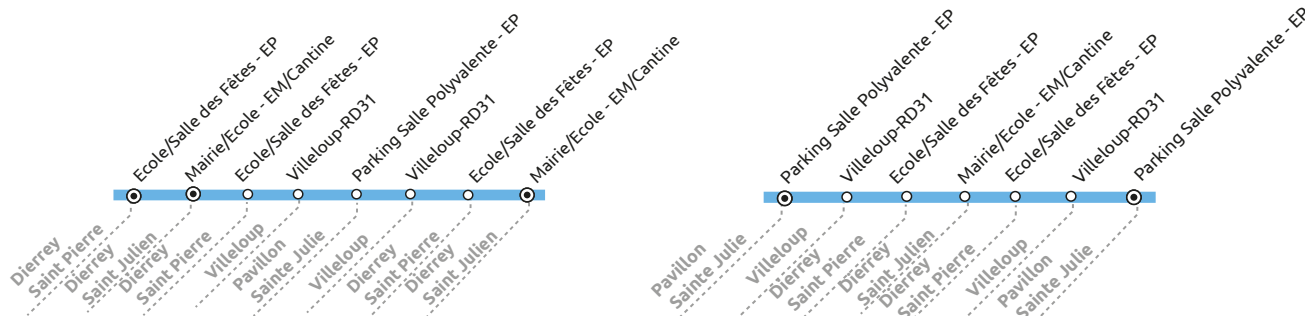

LUC 06

RPI DIERREY SAINT JULIEN - DIERREY SAINT PIERRE - PAVILLON SAINTE JULIE

PERIODE DE VALIDITE :

1^{er} septembre 2020 au 31 août 2021

ARRETS		Période de fonctionnement / Jours circulation / Horaires		
N° INSEE/N°Arrêt	Nom arrêt	Scol.	Scol.	
		LMJV	LMJV	
10125/595	DIERREY SAINT PIERRE - ECOLE/SALLE DES FETES EP	-	16:45	
10124/593	DIERREY SAINT JULIEN - MAIRIE/ECOLE EM/CANTINE	08:24	16:52	
10125/595	DIERREY SAINT PIERRE - ECOLE/SALLE DES FETES EP	08:29	16:59	
10414/1921	VILLELOUP - RD31	08:36	17:06	
10281/1246	LE PAVILLON STE JULIE - PKG SALLE POLYVALENTE EP	08:40	17:10	
10414/1921	VILLELOUP - RD31	08:44	17:14	
10125/595	DIERREY SAINT PIERRE - ECOLE/SALLE DES FETES EP	08:50	17:21	
10124/593	DIERREY SAINT JULIEN - MAIRIE/ECOLE EM/CANTINE	08:55	17:25	

ARRETS		Période de fonctionnement / Jours circulation / Horaires		
N° INSEE/N°Arrêt	Nom arrêt	Scol.	Scol.	
		LMJV	LMJV	
10281/1246	LE PAVILLON STE JULIE - PKG SALLE POLYVALENTE EP	11:50	13:20	
10414/1921	VILLELOUP - RD31	11:55	13:25	
10125/595	DIERREY SAINT PIERRE - ECOLE/SALLE DES FETES EP	12:03	13:33	
10124/593	DIERREY SAINT JULIEN - MAIRIE/ECOLE EM/CANTINE	12:09	13:39	
10125/595	DIERREY SAINT PIERRE - ECOLE/SALLE DES FETES EP	12:15	13:45	
10414/1921	VILLELOUP - RD31	12:23	13:53	
10281/1246	LE PAVILLON STE JULIE - PKG SALLE POLYVALENTE EP	12:25	13:55	

MAJ 11/08/20

Contact Transporteur

03 25 37 83 51 ou www.procars.com

Adresse ProCars Champagne :

84 route de Brienne
10700 TORCY LE GRAND

Horaires d'ouverture de l'accueil

Du lundi au vendredi

De 9h00 à 12h00 et de 14h00 à 16h00

Bon à savoir

Scol. : Circule en période scolaire

LMJV : Lundi, mardi, jeudi, vendredi.

Pensez à vous présenter 5 minutes avant l'heure prévisionnelle du passage du car.

Vous devez être muni de votre carte de transport et la valider ou la montrer au conducteur.