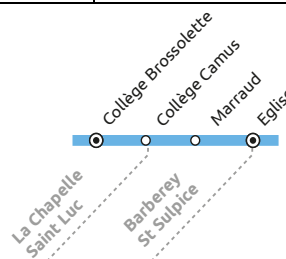

LUC 05

BARBEREY SAINT SULPICE - COLLEGES DE LA CHAPELLE SAINT LUC

du 1^{er} septembre 2022 au 7 juillet 2023

LUC 05 ALLER	Période de fonctionnement / Jours circulation / Horaires		
COMMUNE - ARRET	Scol.		
	LMMeJV		
	BARBEREY SAINT SULPICE - EGLISE		7:45
	BARBEREY SAINT SULPICE - MARRAUD		7:47
	LA CHAPELLE SAINT LUC - COLLEGE PIERRE BROSOLETTTE		7:55
LA CHAPELLE SAINT LUC - COLLEGE ALBERT CAMUS	8:00		

MON 01 RETOUR	Période de fonctionnement / Jours circulation / Horaires		
COMMUNE - ARRET	Scol.		
	LMJV		
	LA CHAPELLE SAINT LUC - COLLEGE PIERRE BROSOLETTTE		17:05
	LA CHAPELLE SAINT LUC - COLLEGE ALBERT CAMUS		17:10
	BARBEREY SAINT SULPICE - MARRAUD		17:18
BARBEREY SAINT SULPICE - EGLISE	17:20		

LUC 03 RETOUR	Période de fonctionnement / Jours circulation / Horaires		
COMMUNE - ARRET	Scol.		
	Me		
	LA CHAPELLE SAINT LUC - COLLEGE PIERRE BROSOLETTTE		13:40
	LA CHAPELLE SAINT LUC - COLLEGE ALBERT CAMUS		13:45
	BARBEREY SAINT SULPICE - MARRAUD		13:53
BARBEREY SAINT SULPICE - EGLISE	13:55		