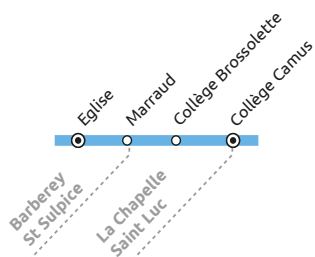

LUC 05

BARBEREY SAINT SULPICE - COLLEGES DE LA CHAPELLE SAINT LUC

du 1^{er} septembre 2022 au 7 juillet 2023

LUC 05 ALLER	Période de fonctionnement / Jours circulation / Horaires		
COMMUNE - ARRET	Scol.		
	LMMeJV		
	BARBEREY SAINT SULPICE - EGLISE		7:45
	BARBEREY SAINT SULPICE - MARRAUD		7:47
	LA CHAPELLE SAINT LUC - COLLEGE PIERRE BROSOLETTTE		7:55
LA CHAPELLE SAINT LUC - COLLEGE ALBERT CAMUS	8:00		

MON 01 RETOUR	Période de fonctionnement / Jours circulation / Horaires		
COMMUNE - ARRET	Scol.		
	LMJV		
	LA CHAPELLE SAINT LUC - COLLEGE PIERRE BROSOLETTTE		17:05
	LA CHAPELLE SAINT LUC - COLLEGE ALBERT CAMUS		17:10
	BARBEREY SAINT SULPICE - MARRAUD		17:18
BARBEREY SAINT SULPICE - EGLISE	17:20		

LUC 03 RETOUR	Période de fonctionnement / Jours circulation / Horaires		
COMMUNE - ARRET	Scol.		
	Me		
	LA CHAPELLE SAINT LUC - COLLEGE PIERRE BROSOLETTTE		13:40
	LA CHAPELLE SAINT LUC - COLLEGE ALBERT CAMUS		13:45
	BARBEREY SAINT SULPICE - MARRAUD		13:53
BARBEREY SAINT SULPICE - EGLISE	13:55		