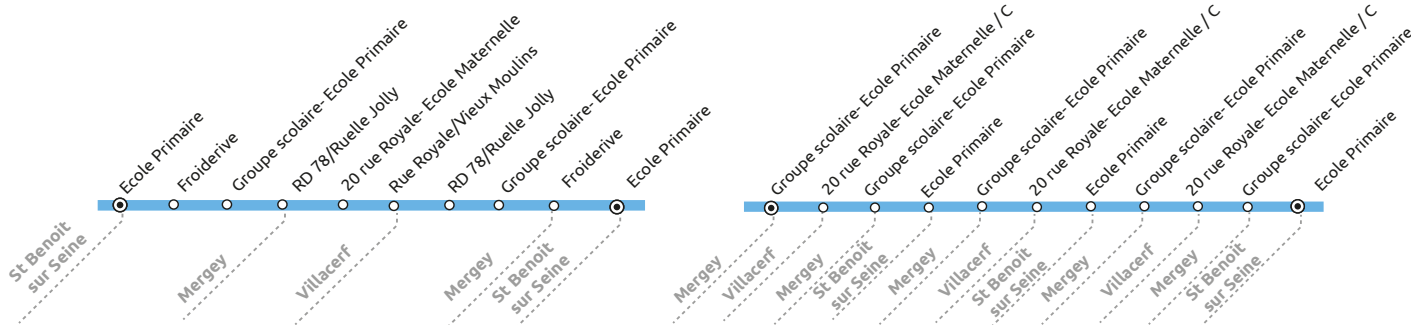

LUC 03

RPI SAINT-BENOIT SUR SEINE - MERGEY - VILLACERF

PERIODE DE VALIDITE :

1^{er} septembre 2020 au 31 août 2021

ARRETS		Période de fonctionnement / Jours circulation / Horaires		
N° INSEE/N°Arrêt	Nom arrêt	Scol.	Scol.	
		LMJV	LMJV	
10336/1492	SAINT BENOIT SUR SEINE - ECOLE PRIMAIRE EP	08:25	17:00	
10230/1027	MERGEY - FROIDERIVE	08:30	17:09	
10230/02727	MERGEY - GROUPE SCOLAIRE EP	08:32	17:12	
10230/1028	MERGEY - RD78/RUELLE JOLLY	08:37	17:14	
10409/1905	VILLACERF - 20 RUE ROYALE (ECOLE) EM	08:40	17:18	
10409/1907	VILLACERF - RUE ROYALE / VIEUX MOULINS	08:43	17:28	
10230/1028	MERGEY - RD78/RUELLE JOLLY	08:50	17:32	
10230/02727	MERGEY - GROUPE SCOLAIRE EP	08:52	17:34	
10230/1027	MERGEY - FROIDERIVE	08:55	17:36	
10336/1492	SAINT BENOIT SUR SEINE - ECOLE PRIMAIRE EP	08:57	17:40	

ARRETS		Période de fonctionnement / Jours circulation / Horaires		
N° INSEE/N°Arrêt	Nom arrêt	Scol.	Scol.	
		LMJV	LMJV	
10230/02727	MERGEY - GROUPE SCOLAIRE EP	12:00		
10409/1907	VILLACERF - 20 RUE ROYALE (ECOLE) EM/C	12:10		
10230/02727	MERGEY - GROUPE SCOLAIRE EP	12:17		
10336/1492	SAINT BENOIT SUR SEINE - ECOLE PRIMAIRE EP	12:23		
10230/02727	MERGEY - GROUPE SCOLAIRE EP	12:28		
10409/1907	VILLACERF - 20 RUE ROYALE (ECOLE) EM/C	12:33	13:25	
10336/1492	SAINT BENOIT SUR SEINE - ECOLE PRIMAIRE EP		13:35	
10230/02727	MERGEY - GROUPE SCOLAIRE EP		13:40	
10409/1907	VILLACERF - 20 RUE ROYALE (ECOLE) EM/C		13:45	
10230/02727	MERGEY - GROUPE SCOLAIRE EP		13:50	
10336/1492	SAINT BENOIT SUR SEINE - ECOLE PRIMAIRE EP		13:55	

MAJ 24/08/20

Contact Transporteur

03 25 37 83 51 ou www.procars.com

Adresse ProCars Champagne :

84 route de Brienne
10700 TORCY LE GRAND

Horaires d'ouverture de l'accueil

Du lundi au vendredi

De 9h00 à 12h00 et de 14h00 à 16h00