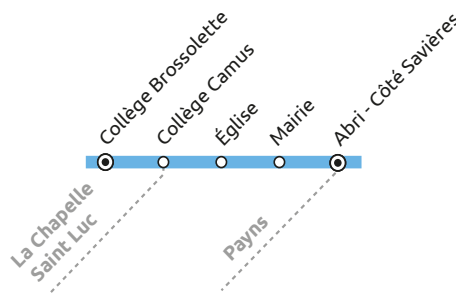

## PAYNS - COLLEGES DE LA CHAPELLE SAINT LUC

du 1<sup>er</sup> septembre 2022 au 7 juillet 2023

COMMUNE - ARRET	Période de fonctionnement / Jours circulation / Horaires	
	Scol. LMMeJV	
PAYNS - ABRI COTE SAVIERES	7:36	
PAYNS - MAIRIE	7:39	
PAYNS - EGLISE	7:42	
LA CHAPELLE SAINT LUC - COLLEGE PIERRE BROSSOLETTE	8:00	
LA CHAPELLE SAINT LUC - COLLEGE ALBERT CAMUS	8:05	

COMMUNE - ARRET	Période de fonctionnement / Jours circulation / Horaires	
	Scol. LMJV	Scol. Me
LA CHAPELLE SAINT LUC - COLLEGE PIERRE BROSSOLETTE	17:05	13:40
LA CHAPELLE SAINT LUC - COLLEGE ALBERT CAMUS	17:10	13:45
PAYNS - EGLISE	17:26	14:01
PAYNS - MAIRIE	17:28	14:03
PAYNS - ABRI COTE SAVIERES	17:30	14:05

Horaires d'ouverture de l'accueil

Du lundi au vendredi

De 9h00 à 12h00 et de 14h00 à 16h00

Bon à savoir

Scol. : Circule en période scolaire

LMJV : Lundi, Mardi, Jeudi, Vendredi - Me : Mercredi

Pensez à vous présenter 5 minutes avant l'heure prévisionnelle du passage du car.