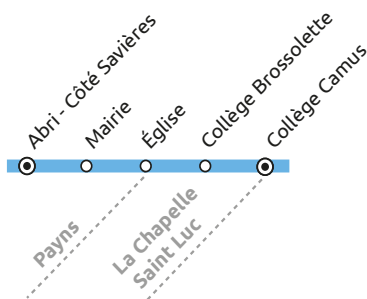

## PAYNS - COLLEGES DE LA CHAPELLE SAINT LUC

du 1<sup>er</sup> septembre 2022 au 7 juillet 2023

COMMUNE - ARRET	Période de fonctionnement / Jours circulation / Horaires	
	Scol. LMMeJV	
PAYNS - ABRI COTE SAVIERES	7:36	
PAYNS - MAIRIE	7:39	
PAYNS - EGLISE	7:42	
LA CHAPELLE SAINT LUC - COLLEGE PIERRE BROSSOLETTE	8:00	
LA CHAPELLE SAINT LUC - COLLEGE ALBERT CAMUS	8:05	

COMMUNE - ARRET	Période de fonctionnement / Jours circulation / Horaires	
	Scol. LMJV	Scol. Me
LA CHAPELLE SAINT LUC - COLLEGE PIERRE BROSSOLETTE	17:05	13:40
LA CHAPELLE SAINT LUC - COLLEGE ALBERT CAMUS	17:10	13:45
PAYNS - EGLISE	17:26	14:01
PAYNS - MAIRIE	17:28	14:03
PAYNS - ABRI COTE SAVIERES	17:30	14:05

Horaires d'ouverture de l'accueil

Du lundi au vendredi

De 9h00 à 12h00 et de 14h00 à 16h00

Bon à savoir

Scol. : Circule en période scolaire

LMJV : Lundi, Mardi, Jeudi, Vendredi - Me : Mercredi

Pensez à vous présenter 5 minutes avant l'heure prévisionnelle du passage du car.