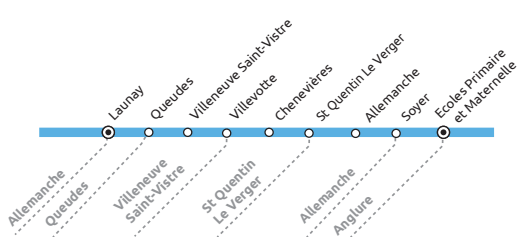

ANGLURE 01

ECOLES

PERIODE DE VALIDITE :

1^{er} septembre 2020 au 6 juillet 2021

ARRETS	Période de fonctionnement / Jours circulation / Horaires	
Nom arrêt	Scol.	
	LMJV	
ALLEMANCHE - LAUNAY	08:17	
QUEUDES	08:30	
VILLENEUVE SAINT-VISTRE	08:34	
VILLENEUVE SAINT-VISTRE - VILLEVOTTE	08:36	
ST QUENTIN LE VERGER - CHENEVIERES	08:38	
ST QUENTIN LE VERGER	08:40	
ALLEMANCHE	08:45	
ALLEMANCHE - SOYER	08:46	
ANGLURE EP/EM	08:50	

ARRETS	Période de fonctionnement / Jours circulation / Horaires	
Nom arrêt	Scol.	
	LMJV	
ANGLURE EP/EM	16:30	
ALLEMANCHE - LAUNAY	16:34	
QUEUDES	16:50	
VILLENEUVE SAINT-VISTRE	16:55	
VILLENEUVE SAINT-VISTRE - VILLEVOTTE	16:57	
ST QUENTIN LE VERGER - CHENEVIERES	17:01	
ST QUENTIN LE VERGER	17:04	
ALLEMANCHE	17:10	
ALLEMANCHE - SOYER	17:13	