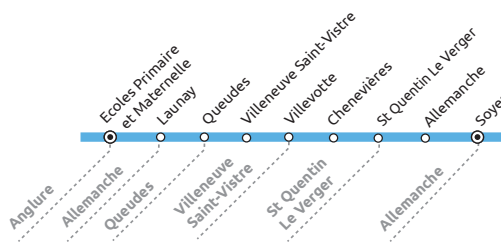

ANGLURE 01

ECOLES

PERIODE DE VALIDITE :

1^{er} septembre 2020 au 6 juillet 2021

ARRETS	Période de fonctionnement / Jours circulation / Horaires	
Nom arrêt	Scol.	
	LMJV	
ALLEMANCHE - LAUNAY	08:17	
QUEUDES	08:30	
VILLENEUVE SAINT-VISTRE	08:34	
VILLENEUVE SAINT-VISTRE - VILLEVOTTE	08:36	
ST QUENTIN LE VERGER - CHENEVIERES	08:38	
ST QUENTIN LE VERGER	08:40	
ALLEMANCHE	08:45	
ALLEMANCHE - SOYER	08:46	
ANGLURE EP/EM	08:50	

ARRETS	Période de fonctionnement / Jours circulation / Horaires	
Nom arrêt	Scol.	
	LMJV	
ANGLURE EP/EM	16:30	
ALLEMANCHE - LAUNAY	16:34	
QUEUDES	16:50	
VILLENEUVE SAINT-VISTRE	16:55	
VILLENEUVE SAINT-VISTRE - VILLEVOTTE	16:57	
ST QUENTIN LE VERGER - CHENEVIERES	17:01	
ST QUENTIN LE VERGER	17:04	
ALLEMANCHE	17:10	
ALLEMANCHE - SOYER	17:13	