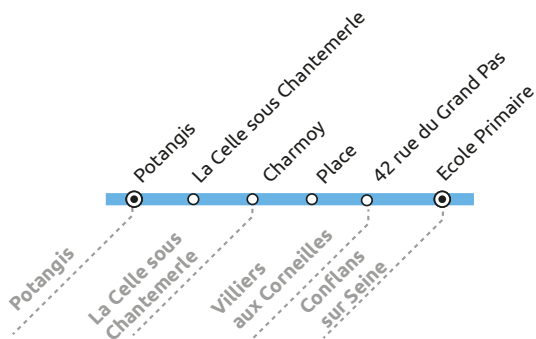

ANGLURE 06

RPIC CONFLANS

PERIODE DE VALIDITE :

1^{er} septembre 2020 au 6 juillet 2021

ARRETS	Période de fonctionnement / Jours circulation / Horaires	
Nom arrêt	Scol.	
	LMJV	
POTANGIS	08:30	
LA CELLE SOUS CHANTEMERLE	08:36	
CHARMOY	08:40	
VILLIERS AUX CORNEILLES - PLACE	08:43	
VILLIERS AUX CORNEILLE - 42 RUE DU GRAND PAS	08:45	
CONFLANS SUR SEINE - EP	08:50	

ARRETS	Période de fonctionnement / Jours circulation / Horaires	
Nom arrêt	Scol.	
	LMJV	
CONFLANS SUR SEINE - EP	16:30	
POTANGIS	16:40	
LA CELLE SOUS CHANTEMERLE	16:46	
CHARMOY	16:50	
VILLIERS AUX CORNEILLES - PLACE	16:54	
VILLIERS AUX CORNEILLES - 42 RUE DU GRAND PAS	16:55	

MAJ 7/08/20

Contact Transporteur

03 25 37 83 51 ou www.procars.com

Adresse ProCars Champagne :

84 route de Brienne
10700 TORCY LE GRAND

Horaires d'ouverture de l'accueil

Du lundi au vendredi

De 9h00 à 12h00 et de 14h00 à 16h00