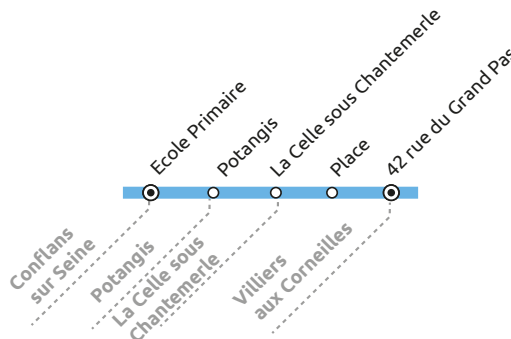

ANGLURE 06

RPIC CONFLANS

PERIODE DE VALIDITE :

1^{er} septembre 2020 au 6 juillet 2021

ARRETS	Période de fonctionnement / Jours circulation / Horaires	
Nom arrêt	Scol.	
	LMJV	
POTANGIS	08:30	
LA CELLE SOUS CHANTEMERLE	08:36	
CHARMOY	08:40	
VILLIERS AUX CORNEILLES - PLACE	08:43	
VILLIERS AUX CORNEILLE - 42 RUE DU GRAND PAS	08:45	
CONFLANS SUR SEINE - EP	08:50	

ARRETS	Période de fonctionnement / Jours circulation / Horaires	
Nom arrêt	Scol.	
	LMJV	
CONFLANS SUR SEINE - EP	16:30	
POTANGIS	16:40	
LA CELLE SOUS CHANTEMERLE	16:46	
CHARMOY	16:50	
VILLIERS AUX CORNEILLES - PLACE	16:54	
VILLIERS AUX CORNEILLES - 42 RUE DU GRAND PAS	16:55	