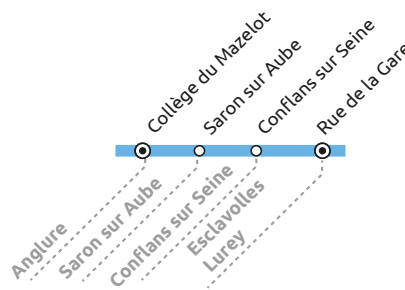

# ANGLURE 06

## COLLEGE DU MAZELOT

PERIODE DE VALIDITE :

1<sup>er</sup> septembre 2020 au 6 juillet 2021

ARRETS	Période de fonctionnement / Jours circulation / Horaires	
Nom arrêt	Scol.	
ESCLAVOLLES LUREY - RUE DES BUCHETTES	07:43	
ESCLAVOLLES LUREY - RUE DE LA GARE	07:45	
CONFLANS SUR SEINE	07:50	
SARON SUR AUBE	07:59	
ANGLURE - COLLEGE DU MAZELOT	08:10	

ARRETS	Période de fonctionnement / Jours circulation / Horaires		
Nom arrêt	Scol.	Scol.	
	LMJV	Me	
ANGLURE - COLLEGE DU MAZELOT	17:15	12:35	
SARON SUR AUBE	17:28	12:45	
CONFLANS SUR SEINE	17:38	12:55	
ESCLAVOLLES LUREY - RUE DE LA GARE	17:40	13:00	