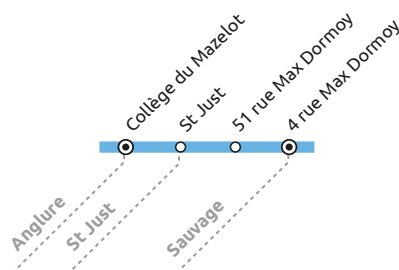

ANGLURE 05

COLLEGE DU MAZELOT

PERIODE DE VALIDITE :

1^{er} septembre 2020 au 6 juillet 2021

ARRETS	Période de fonctionnement / Jours circulation / Horaires	
Nom arrêt	Scol.	
	LMMeJV	
SAUVAGE - 51 RUE MAX DORMOY	07:55	
SAUVAGE - 4 RUE MAX DORMOY	07:57	
ST JUST	08:00	
ANGLURE - COLLEGE DU MAZELOT	08:15	

ARRETS	Période de fonctionnement / Jours circulation / Horaires		
Nom arrêt	Scol.	Scol.	
	LMJV	Me	
ANGLURE - COLLEGE DU MAZELOT	17:10	12:35	
ST JUST	17:16	12:45	
SAUVAGE - 51 RUE MAX DORMOY	17:19	12:47	
SAUVAGE - 4 RUE MAX DORMOY	17:20	12:52	

MAJ 7/08/20

Contact Transporteur

03 25 37 83 51 ou www.procars.com

Adresse ProCars Champagne :

84 route de Brienne
10700 TORCY LE GRAND

Horaires d'ouverture de l'accueil

Du lundi au vendredi

De 9h00 à 12h00 et de 14h00 à 16h00