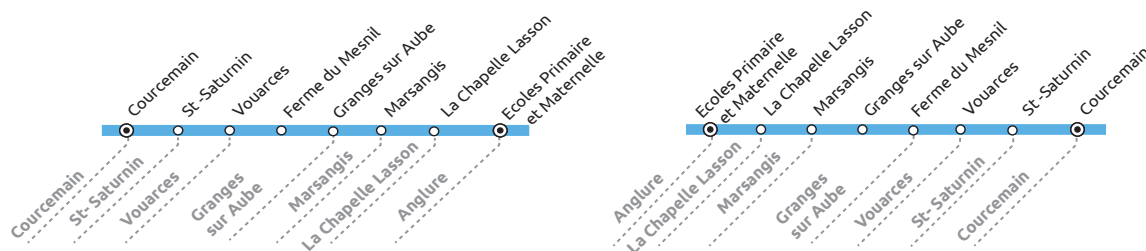

ANGLURE 04

ECOLES

PERIODE DE VALIDITE : 1^{er} septembre 2020 au 6 juillet 2021

ARRETS	Période de fonctionnement / Jours circulation / Horaires	
Nom arrêt	Scol.	
	LMJV	
COURCEMAIN	08:18	
ST SATURNIN	08:20	
VOUARCES	08:23	
GRANGES SUR AUBE - FERME DU MESNIL	08:26	
GRANGES SUR AUBE	08:29	
MARSANGIS	08:34	
LA CHAPELLE LASSON	08:36	
ANGLURE EP / EM	08:45	

ARRETS	Période de fonctionnement / Jours circulation / Horaires	
Nom arrêt	Scol.	
	LMJV	
ANGLURE EM / EP	16:30	
LA CHAPELLE LASSON	16:45	
MARSANGIS	16:49	
GRANGES SUR AUBE	16:53	
GRANGES SUR AUBE - FERME DU MESNIL	16:55	
VOUARCES	16:59	
ST SATURNIN	17:04	
COURCEMAIN	17:08	

MAJ 07/08/20

Contact Transporteur

03 25 37 83 51 ou www.procars.com

Adresse ProCars Champagne :

84 route de Brienne
10700 TORCY LE GRAND

Horaires d'ouverture de l'accueil

Du lundi au vendredi

De 9h00 à 12h00 et de 14h00 à 16h00

Bon à savoir

Scol. : Circule en période scolaire

LMJV : Lundi, mardi, jeudi, vendredi

Pensez à vous présenter 5 minutes avant l'heure prévisionnelle du passage du car.

Vous devez être muni de votre carte de transport et la valider ou la montrer au conducteur.