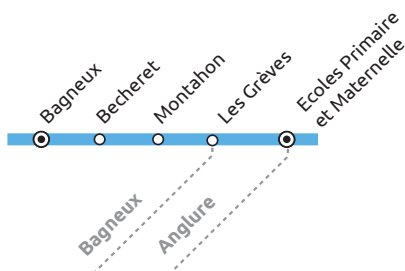

ANGLURE 03

ECOLES

PERIODE DE VALIDITE :

1^{er} septembre 2020 au 6 juillet 2021

ARRETS	Période de fonctionnement / Jours circulation / Horaires	
Nom arrêt	Scol.	
	LMJV	
BAGNEUX	08:40	
BECHERET	08:45	
MONTAHON	08:46	
LES GREVES	08:48	
ANGLURE EP - EM	08:55	

ARRETS	Période de fonctionnement / Jours circulation / Horaires	
Nom arrêt	Scol.	
	LMJV	
ANGLURE EM - EP	16:30	
LES GREVES	16:40	
BAGNEUX	16:42	
BECHERET	16:45	
MONTAHON	16:46	

MAJ 07/08/20

Contact Transporteur