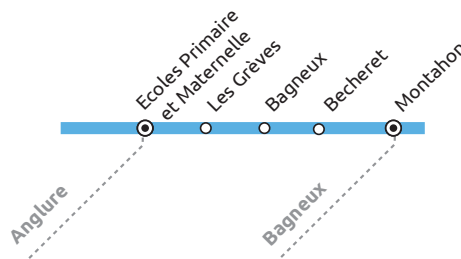

ANGLURE 03

ECOLES

PERIODE DE VALIDITE :

1^{er} septembre 2020 au 6 juillet 2021

ARRETS	Période de fonctionnement / Jours circulation / Horaires	
Nom arrêt	Scol.	
	LMJV	
BAGNEUX	08:40	
BECHERET	08:45	
MONTAHON	08:46	
LES GREVES	08:48	
ANGLURE EP - EM	08:55	

ARRETS	Période de fonctionnement / Jours circulation / Horaires	
Nom arrêt	Scol.	
	LMJV	
ANGLURE EM - EP	16:30	
LES GREVES	16:40	
BAGNEUX	16:42	
BECHERET	16:45	
MONTAHON	16:46	

MAJ 07/08/20

Contact Transporteur