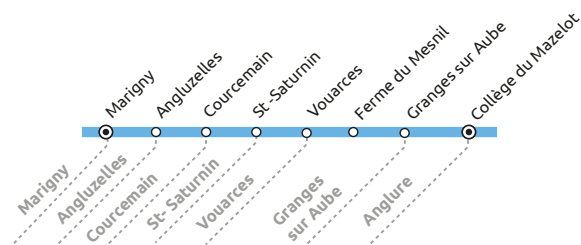

# ANGLURE 04

## COLLEGE DU MAZELOT

PERIODE DE VALIDITE :

1<sup>er</sup> septembre 2020 au 6 juillet 2021

ARRETS	Période de fonctionnement / Jours circulation / Horaires	
Nom arrêt	Scol.	
	LMMeJV	
MARIGNY	07:30	
ANGLUZELLES	07:33	
COURCEMAIN	07:45	
ST SATURNIN	07:47	
VOUARCES	07:50	
GRANGES SUR AUBE - FERME DU MESNIL	07:54	
GRANGES SUR AUBE	07:57	
ANGLURE - COLLEGE DU MAZELOT	08:05	

ARRETS	Période de fonctionnement / Jours circulation / Horaires		
Nom arrêt	Scol.	Scol.	
	LMJV	Me	
ANGLURE - COLLEGE DU MAZELOT	17:25	12:35	
GRANGES SUR AUBE	17:30	12:40	
GRANGES SUR AUBE - FERME DU MESNIL	17:33	12:43	
VOUARCES	17:37	12:47	
ST SATURNIN	17:41	12:51	
COURCEMAIN	17:44	12:54	
ANGLUZELLES	17:57	13:07	
MARIGNY	18:00	13:10	