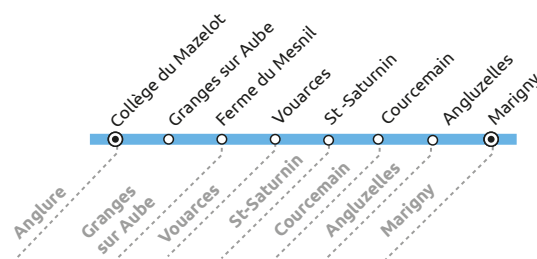

# ANGLURE 04

## COLLEGE DU MAZELOT

PERIODE DE VALIDITE :

1<sup>er</sup> septembre 2020 au 6 juillet 2021

ARRETS	Période de fonctionnement / Jours circulation / Horaires	
Nom arrêt	Scol.	
	LMMeJV	
MARIGNY	07:30	
ANGLUZELLES	07:33	
COURCEMAIN	07:45	
ST SATURNIN	07:47	
VOUARCES	07:50	
GRANGES SUR AUBE - FERME DU MESNIL	07:54	
GRANGES SUR AUBE	07:57	
ANGLURE - COLLEGE DU MAZELOT	08:05	

ARRETS	Période de fonctionnement / Jours circulation / Horaires		
Nom arrêt	Scol.	Scol.	
	LMJV	Me	
ANGLURE - COLLEGE DU MAZELOT	17:25	12:35	
GRANGES SUR AUBE	17:30	12:40	
GRANGES SUR AUBE - FERME DU MESNIL	17:33	12:43	
VOUARCES	17:37	12:47	
ST SATURNIN	17:41	12:51	
COURCEMAIN	17:44	12:54	
ANGLUZELLES	17:57	13:07	
MARIGNY	18:00	13:10	