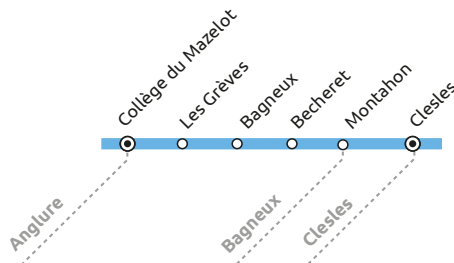

ANGLURE 02

COLLEGE MAZELOT

PERIODE DE VALIDITE :

1^{er} septembre 2020 au 6 juillet 2021

ARRETS	Période de fonctionnement / Jours circulation / Horaires	
Nom arrêt	Scol.	
	LMMeJV	
CLESLES	07:55	
BAGNEUX	07:59	
BAGNEUX - BECHERET	08:02	
BAGNEUX - MONTAHON	08:04	
BAGNEUX - LES GREVES	08:06	
ANGLURE - COLLEGE DU MAZELOT	08:15	

ARRETS	Période de fonctionnement / Jours circulation / Horaires		
Nom arrêt	Scol.	Scol.	
	LMJV	Me	
ANGLURE - COLLEGE DU MAZELOT	17:05	12:35	
BAGNEUX - LES GREVES	17:10	12:40	
BAGNEUX	17:12	12:42	
BAGNEUX - BECHERET	17:16	12:46	
BAGNEUX - MONTAHON	17:18	12:48	
CLESLES	17:25	12:55	

MAJ 7/08/20

Contact Transporteur

03 25 37 83 51 ou www.procars.com

Adresse ProCars Champagne :

84 route de Brienne
10700 TORCY LE GRAND

Horaires d'ouverture de l'accueil

Du lundi au vendredi

De 9h00 à 12h00 et de 14h00 à 16h00