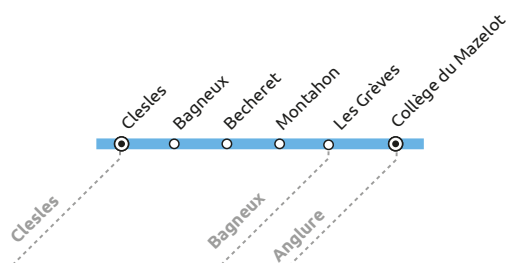

ANGLURE 02

COLLEGE MAZELOT

PERIODE DE VALIDITE :

1^{er} septembre 2020 au 6 juillet 2021

ARRETS	Période de fonctionnement / Jours circulation / Horaires	
Nom arrêt	Scol.	
	LMMeJV	
CLESLES	07:55	
BAGNEUX	07:59	
BAGNEUX - BECHERET	08:02	
BAGNEUX - MONTAHON	08:04	
BAGNEUX - LES GREVES	08:06	
ANGLURE - COLLEGE DU MAZELOT	08:15	

ARRETS	Période de fonctionnement / Jours circulation / Horaires		
Nom arrêt	Scol.	Scol.	
	LMJV	Me	
ANGLURE - COLLEGE DU MAZELOT	17:05	12:35	
BAGNEUX - LES GREVES	17:10	12:40	
BAGNEUX	17:12	12:42	
BAGNEUX - BECHERET	17:16	12:46	
BAGNEUX - MONTAHON	17:18	12:48	
CLESLES	17:25	12:55	