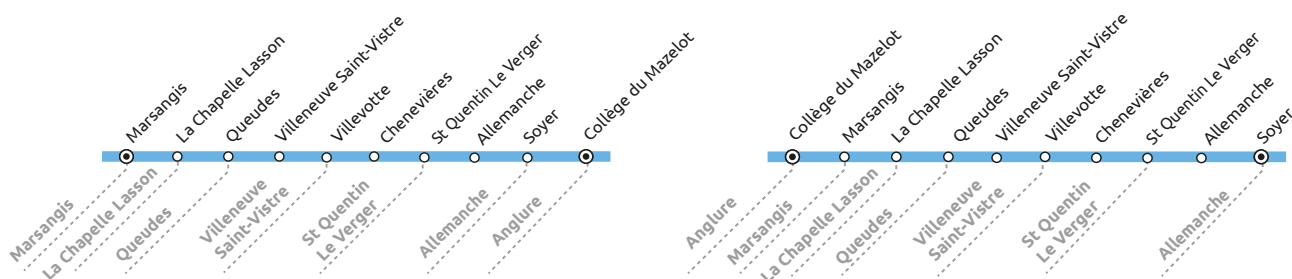

ANGLURE 03

COLLEGE MAZELOT

PERIODE DE VALIDITE :

1^{er} septembre 2020 au 6 juillet 2021

ARRETS	Période de fonctionnement / Jours circulation / Horaires	
Nom arrêt	Scol.	
	LMMeJV	
MARSANGIS	07:35	
LA CHAPELLE LASSON	07:40	
QUEUDES	07:50	
VILLENEUVE SAINT VISTRE	07:55	
VILLENEUVE SAINT VISTRE - VILLEVOTE	07:56	
ST QUENTIN LE VERGER - CHENEVIERES	08:00	
ST QUENTIN LE VERGER	08:02	
ALLEMANCHE	08:10	
ALLEMANCHE - SOYER	08:11	
ANGLURE - COLLEGE DU MAZELOT	08:16	

ARRETS	Période de fonctionnement / Jours circulation / Horaires		
Nom arrêt	Scol.	Scol.	
	LMJV	Me	
ANGLURE - COLLEGE DU MAZELOT	17:05	12:35	
MARSANGIS	17:10	12:40	
LA CHAPELLE LASSON	17:14	12:44	
QUEUDES	17:25	12:55	
VILLENEUVE SAINT VISTRE	17:30	13:00	
VILLENEUVE SAINT VISTRE - VILLEVOTE	17:31	13:01	
ST QUENTIN LE VERGER - CHENEVIERES	17:35	13:05	
ST QUENTIN LE VERGER	17:37	13:07	
ALLEMANCHE	17:45	13:15	
ALLEMANCHE - SOYER	17:47	13:17	

MAJ 7/08/20

Contact Transporteur

03 25 37 83 51 ou www.procars.com

Adresse ProCars Champagne :

84 route de Brienne
10700 TORCY LE GRAND

Horaires d'ouverture de l'accueil

Du lundi au vendredi

De 9h00 à 12h00 et de 14h00 à 16h00